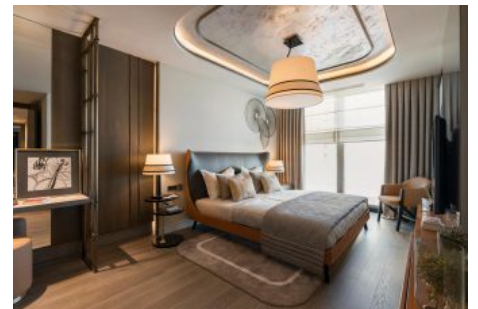

Advert No:f-494589-988