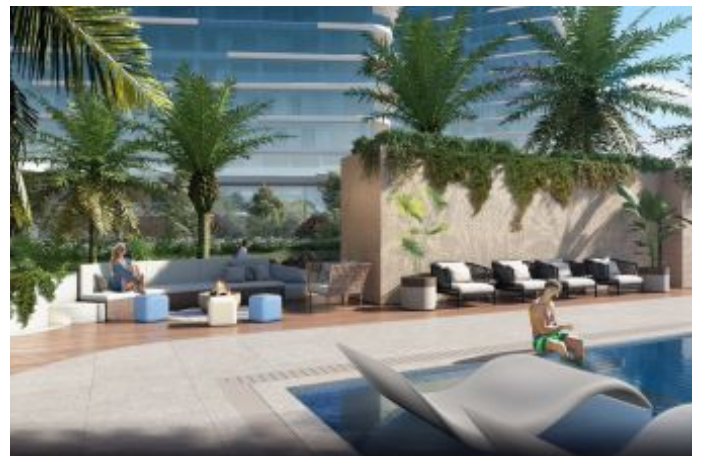

Advert No:f-494589-988