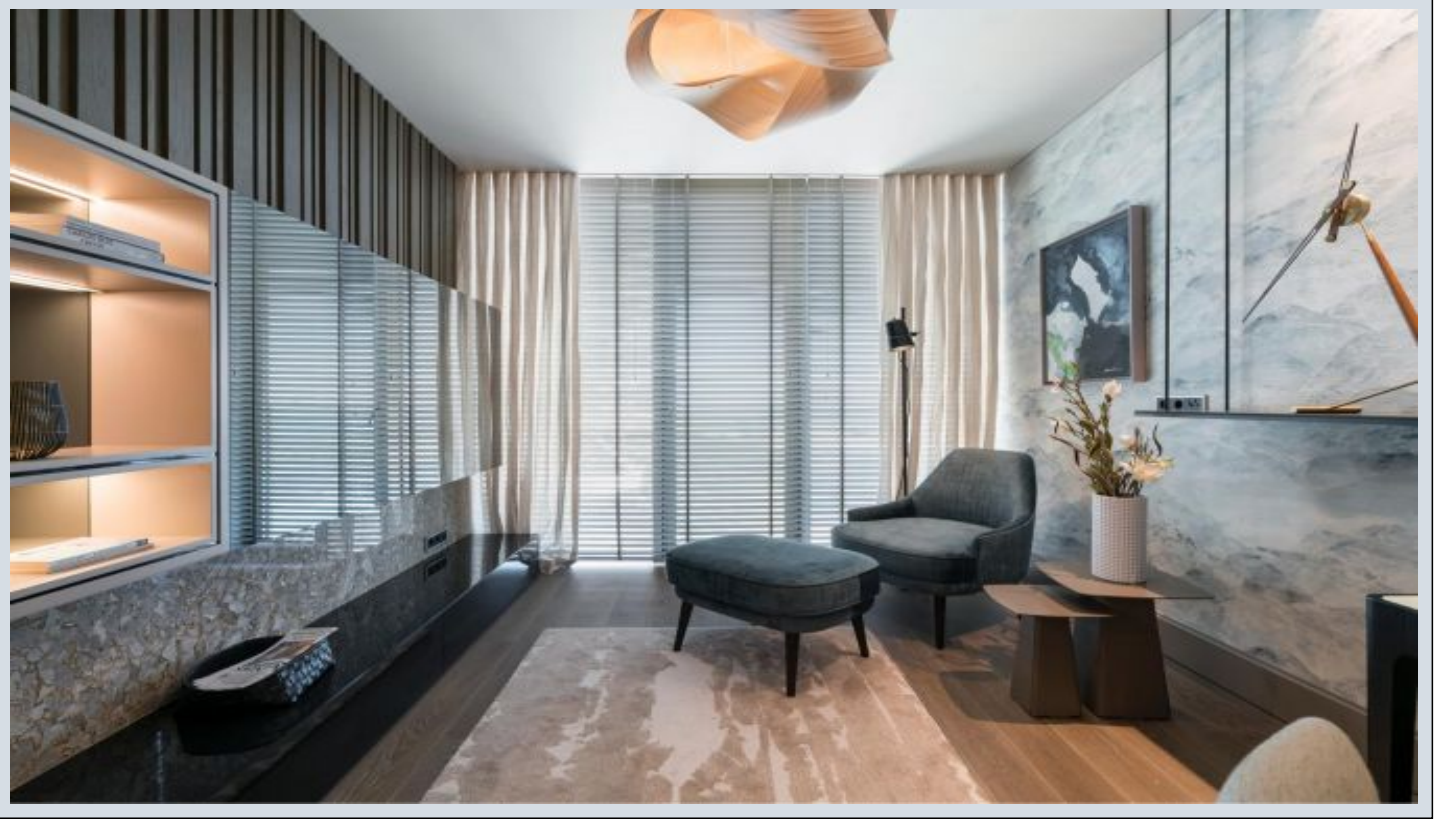

## Yedi Mavi - 1+1 İstanbul / Bakırköy

Satılık - Apartman Dairesi 504,000 \$ | 70 m2 İstanbul / Bakırköy

- Oda Sayısı : 1
- Salon Sayısı : 1
- Banyo Sayısı : 1
- Yapının Şekli : Apartman Dairesi
- Yapının Durumu : Sıfır
- Kullanım Durumu : Boş
- Isıtma : Merkezi Isıtma
- Yakıt Tipi : Klima