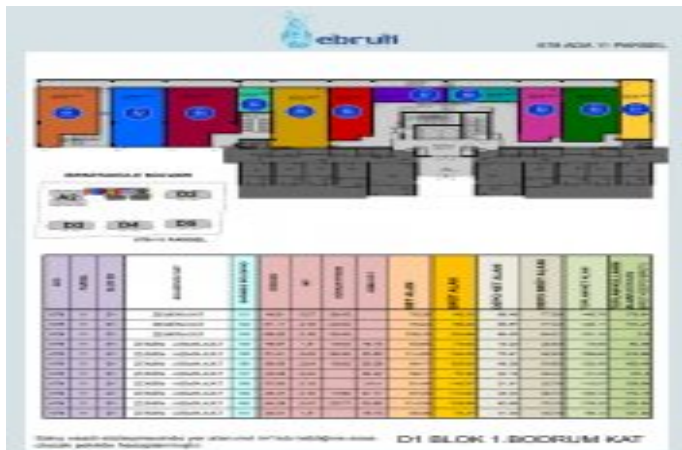

Advert No:f-494589-953