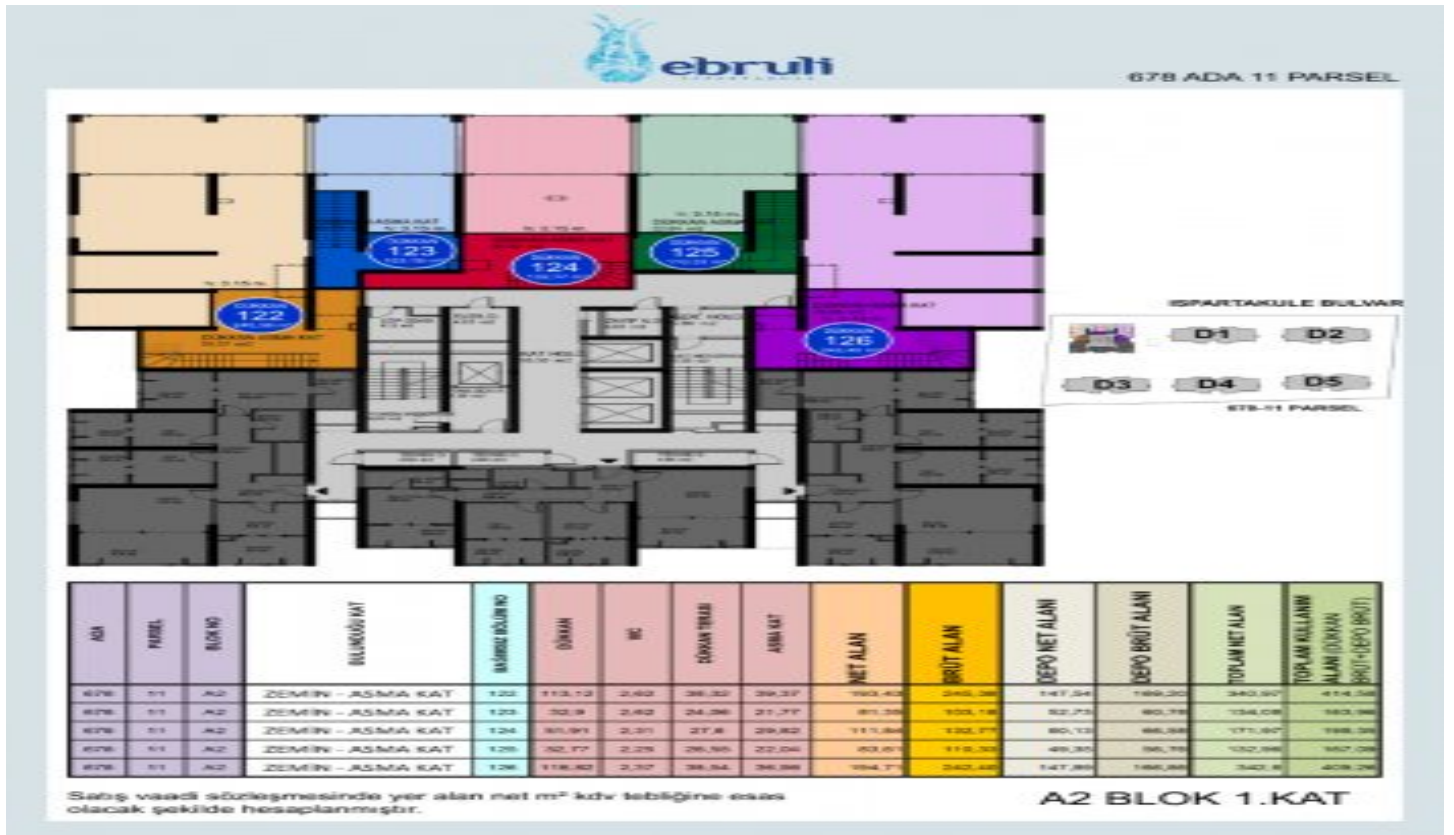

Advert No:f-494589-953