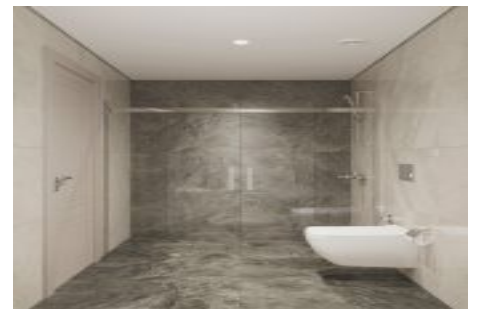

Advert No:f-494589-952