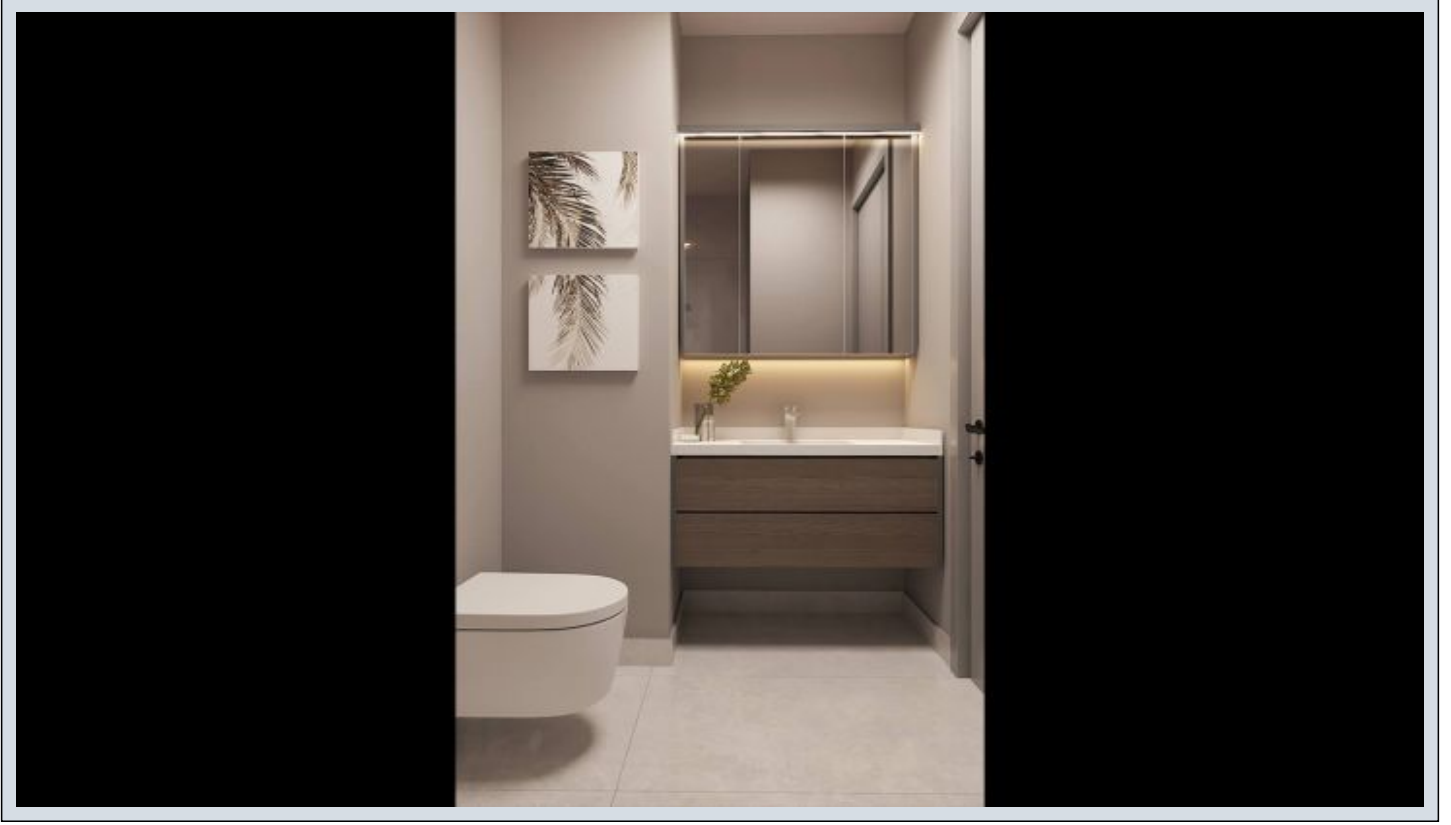

LUNA DRAGOS - 1+1 APARTMENT / RESIDENCE İstanbul / Maltepe

Satılık - Apartman Dairesi 263,000 $ | 56 m2 İstanbul / Maltepe

Oda Sayısı : 1
Salon Sayısı : 1
Banyo Sayısı : 1
Yapının Şekli : Apartman Dairesi
Yapının Durumu : Sıfır
Kullanım Durumu : Boş
Yapının Yönü : Güney
Doğu
Batı
Kuzey

İsmail Can

Phone +90 542-811 80 80

Mobile Phone +90 542-811
80 80

REALTY GALAXY

Phone +90 542-811 80 80

Mobile Phone +90 533-382
39 79

Fax +90 212-855 74 75

Yavuz Sultan Selim Bulvarı

Büyükkçekmece /

Büyükkçekmece

34528 , İstanbul