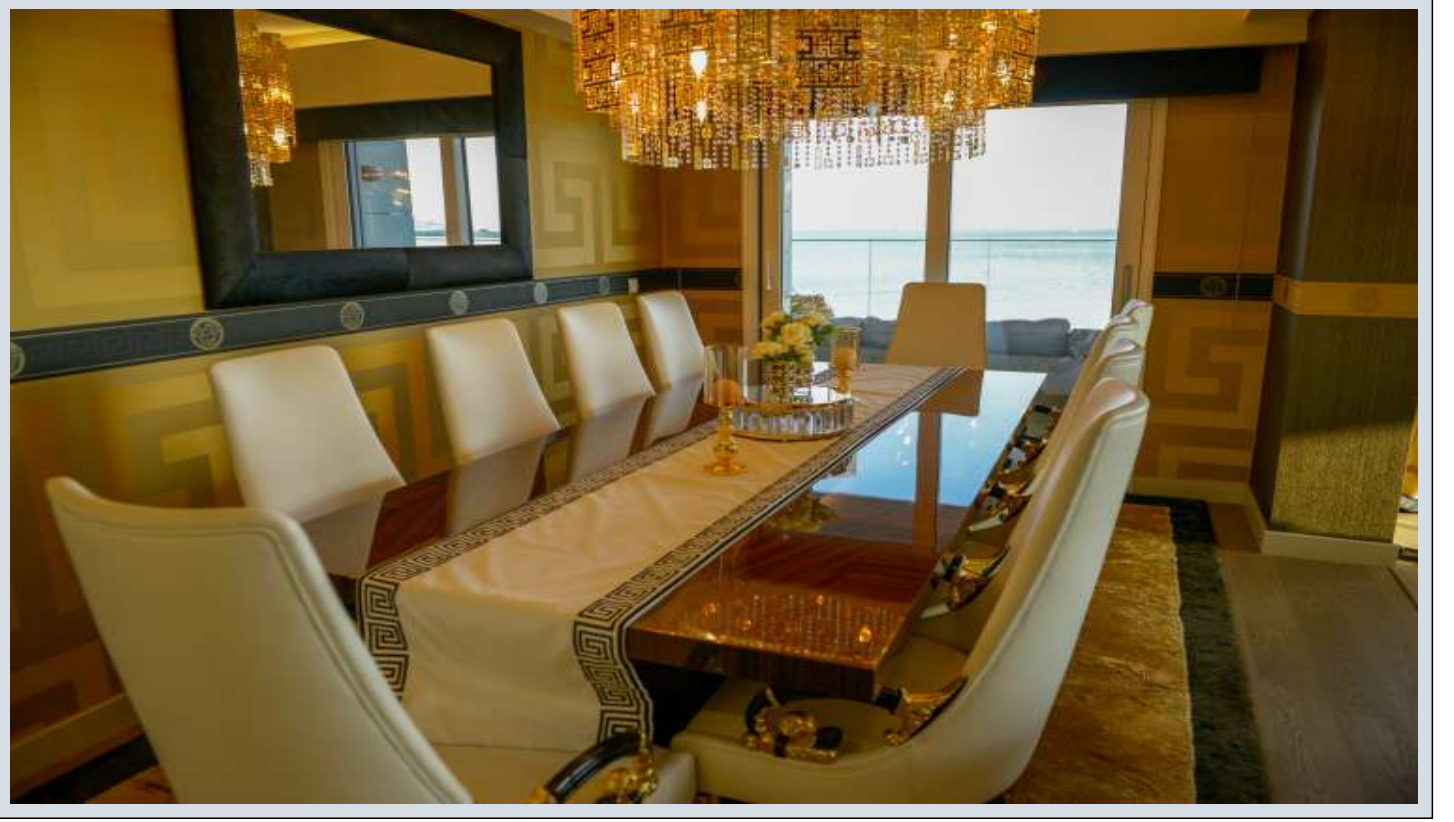

SEA PEARL - 1+1 APARTMENT / RESİDANCE İstanbul / Ataşehir

Satılık - Apartman Dairesi 859,100 \$ | 88 m2 İstanbul / Ataşehir

- Oda Sayısı : 1
Salon Sayısı : 1
Banyo Sayısı : 1
Yapının Şekli : Apartman Dairesi
Yapının Durumu : Sıfır
Kullanım Durumu : Boş
Isıtma : Merkezi Isıtma
Yakıt Tipi : Doğalgaz
Yapının Yönü : Doğu
Batı
Kuzey
Güney