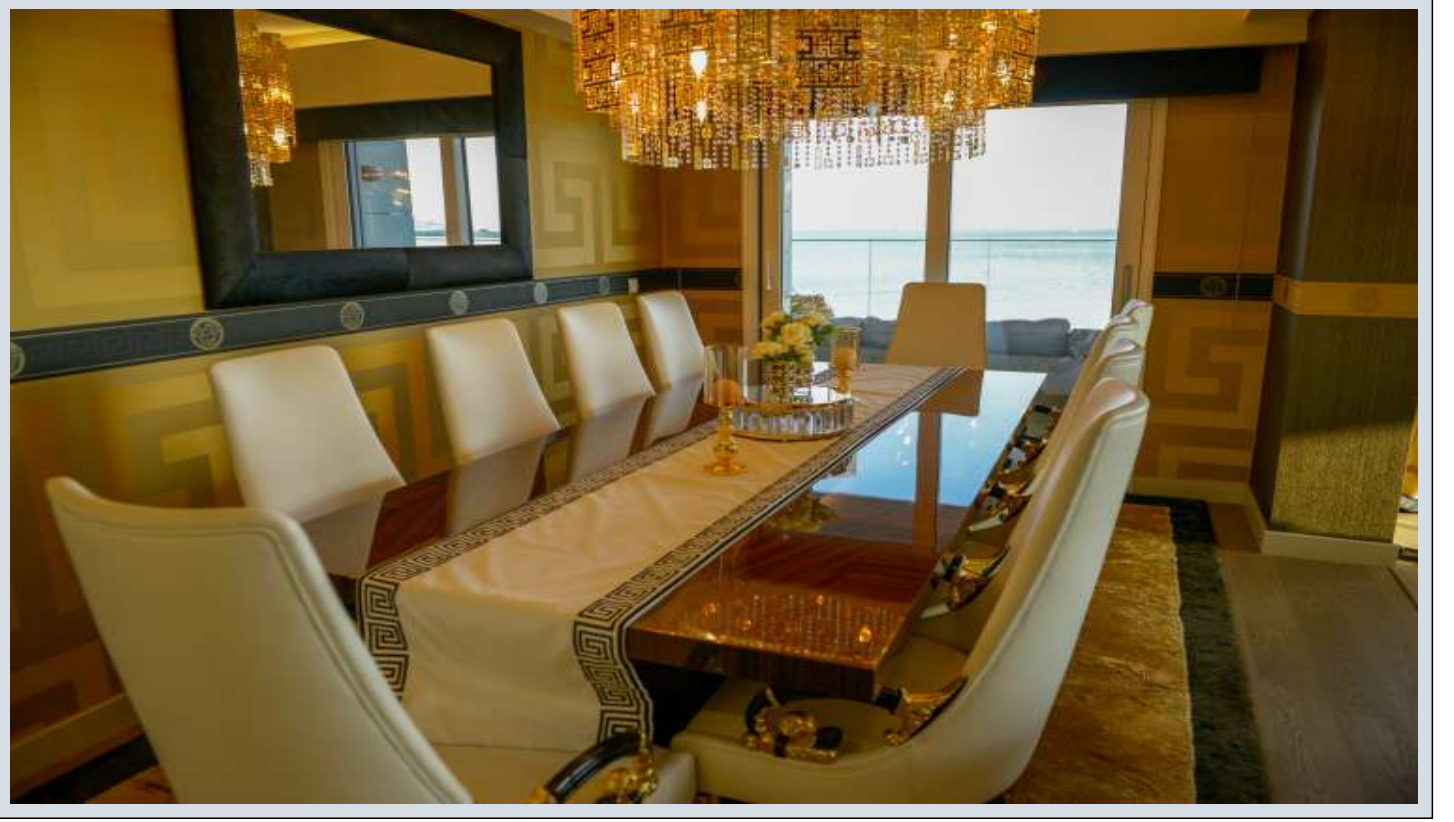

## SEA PEARL - 1+1 APARTMENT / RESİDANCE İstanbul / Ataşehir

Satılık - Apartman Dairesi 859,100 \$ | 88 m2 İstanbul / Ataşehir

- Oda Sayısı : 1  
Salon Sayısı : 1  
Banyo Sayısı : 1  
Yapının Şekli : Apartman Dairesi  
Yapının Durumu : Sıfır  
Kullanım Durumu : Boş  
Isıtma : Merkezi Isıtma  
Yakıt Tipi : Doğalgaz  
Yapının Yönü : Doğu  
Batı  
Kuzey  
Güney