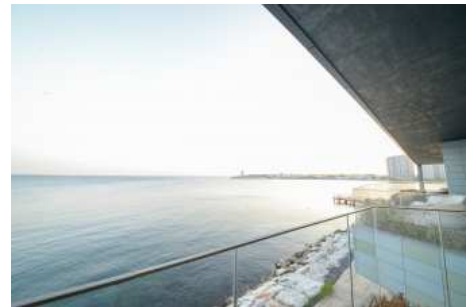

f:494589-916 نالعالإلا مقرر