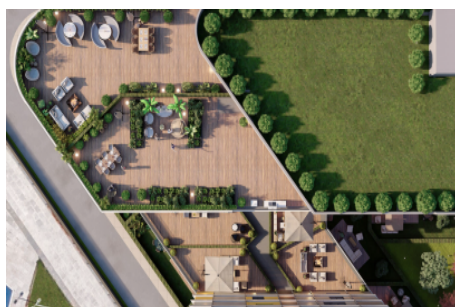

Advert No:f-494589-908