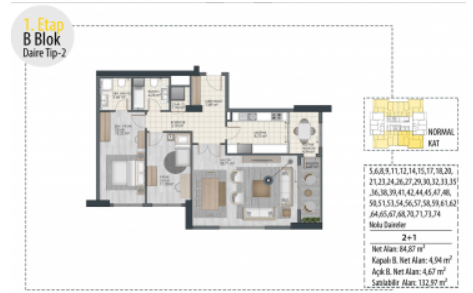

1. Etap
B Blok
Daire Tip-2B

Номер объявления: f-494589-907

2. Etap
A Blok
Daire Tip-2

13,24,35,46,57,68,79,90, 101
Nolu Daireler

2+1

Net Alan: 78,40 m²

Kapalı B. Net Alan: 4,12 m²

Açık B. Net Alan: 6,52 m²

Satılabilir Alan: 130,38 m²

1. Etap
B Blok
Daire Tip-28

3 Nolu Daire

2+1

Net Alan: 85,05 m²

Kapalı B. Net Alan: 4,56 m²

Teras Net Alan: 4,87 m²

Bahçe Net Alan: 20,31