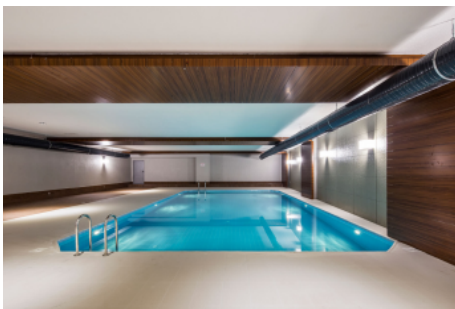

Номер объявления: f-494589-907