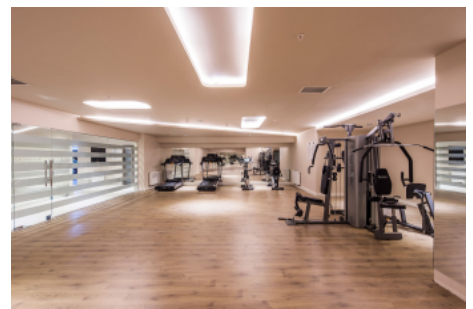

Номер объявления: f-494589-907