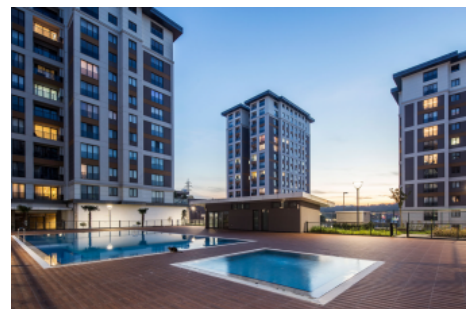

Номер объявления: f-494589-907