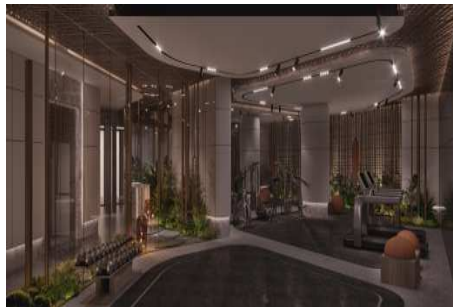

Büyükkçekmece /

Büyükkçekmece

34528 , İstanbul

Advert No:f-494589-906

Advert No:f-494589-906

**BEŞİKTAŞ DİKİLİTAŞ  
1646/55 PARSEL  
2+1 AT**

**ANAHTAR KAT PLANI**

**ANAHTAR KESİT**