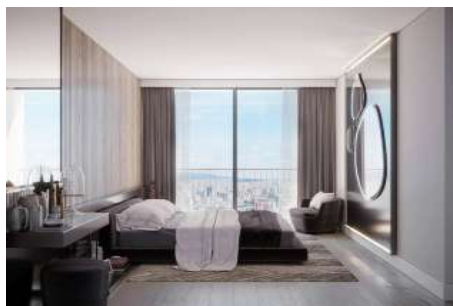

Advert No:f-494589-900