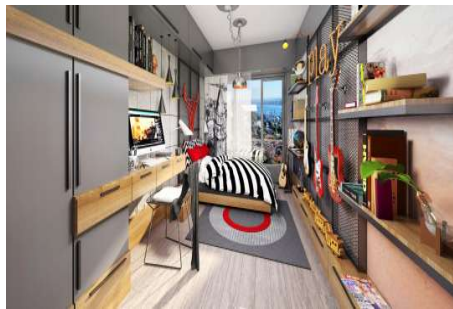

Advert No:f-494589-884