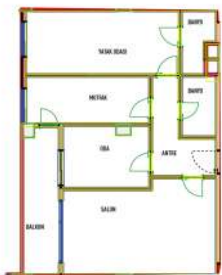

Bag. Bol. No:	1+1	B BLOK 1.NORMAL KAT
B-28	Satışa Esas Daire Brüt Alanı: 126,90	

SALON : 30,00 m²
 ODA : 10,00 m²
 MUTFAK : 10,00 m²
 BANYO : 1,00 m²
 ANTRE : 1,00 m²
 N: 126,90 m²

Bag. Bol. No:	2+1	B BLOK 1.NORMAL KAT
B-5	Satışa Esas Daire Brüt Alanı: 206,15	

SALON : 32,00 m²
 ODA : 20,00 m²
 MUTFAK : 10,00 m²
 BANYO : 3,00 m²
 ANTRE : 1,00 m²
 N: 136,00 m²
 B: 206,15 m²

Advert No:f-494589-884

NO: 101
NO: 101
B-20

NO: 101
NO: 101
B-20

NO: 101
NO: 101
B-09

NO: 101
NO: 101
B-41

NO: 101
NO: 101
A-7

NO: 101
NO: 101
B-4

NO: 101
NO: 101
B-9

NO: 101
NO: 101
B-18

NO: 101
NO: 101
B-20

NO: 101
NO: 101
B-54

NO: 101
NO: 101
A-7

NO: 101
NO: 101
B-77