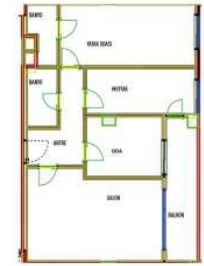

Bag. Bol. No:	1+1	B BLOK 1.NORMAL KAT
B-28	Satışa Esas Daire Brüt Alanı: 126,90	

SALON : 30,00 m²
 ODA : 10,00 m²
 MUTFAK : 10,00 m²
 BANYO : 1,00 m²
 ANTRE : 1,00 m²
 N: 126,90 m²

Bag. Bol. No:	2+1	B BLOK 1.NORMAL KAT
B-5	Satışa Esas Daire Brüt Alanı: 206,15	

SALON : 32,00 m²
 ODA : 20,00 m²
 MUTFAK : 10,00 m²
 BANYO : 3,00 m²
 ANTRE : 1,00 m²
 N: 136,00 m²
 B: 206,15 m²

Advert No:f-494589-884

NO: 101
NO: 101
B-20

NO: 101
NO: 101
B-20

NO: 101
NO: 101
B-09

NO: 101
NO: 101
B-41

NO: 101
NO: 101
A-7

NO: 101
NO: 101
B-4

NO: 101
NO: 101
B-9

NO: 101
NO: 101
B-18

NO: 101
NO: 101
B-20

NO: 101
NO: 101
B-54

NO: 101
NO: 101
A-7

NO: 101
NO: 101
B-77