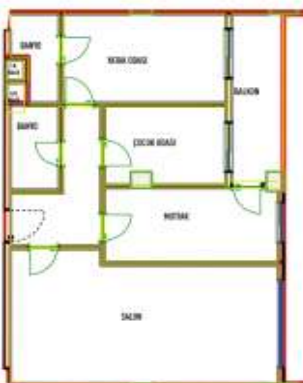

Bag. Bol. No:	B-07

2+1	B BLOK 11.NORMAL KAT
Satışa Esas Daire Brüt Alanı: 137,08