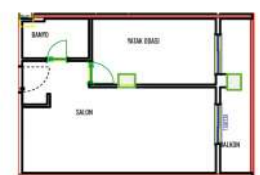

Bag. Bol. No:	1+1	B BLOK 1.NORMAL KAT
B-28	Satışa Esas Daire Brüt Alanı: 126,90	

SALON : 30,00 m²
 ODA : 10,00 m²
 MUTFAK : 10,00 m²
 BANYO : 1,00 m²
 ANTRE : 1,00 m²
 N: 126,90 m²

Bag. Bol. No:	2+1	B BLOK 1.NORMAL KAT
B-5	Satışa Esas Daire Brüt Alanı: 206,15	

SALON : 32,00 m²
 ODA : 20,00 m²
 MUTFAK : 10,00 m²
 BANYO : 3,00 m²
 ANTRE : 1,00 m²
 N: 136,00 m²
 B: 206,15 m²

Advert No:f-494589-884

NO: 101
NO: 101
B-20

NO: 101
NO: 101
B-20

NO: 101
NO: 101
B-09

NO: 101
NO: 101
B-41

NO: 101
NO: 101
A-7

NO: 101
NO: 101
B-4

NO: 101
NO: 101
B-9

NO: 101
NO: 101
B-18

NO: 101
NO: 101
B-20

NO: 101
NO: 101
B-54

NO: 101
NO: 101
A-7

NO: 101
NO: 101
B-77