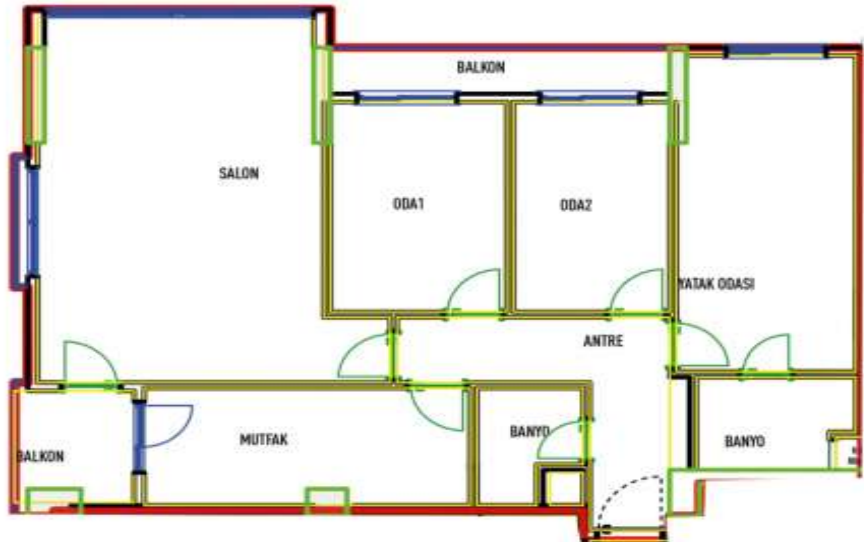

Advert No:f-494589-884

Bag. Bel. No:	3+1	B BLOK 6. NORMAL KAT
B-39	Satışa Esas Daire Brüt Alanı : 126,90	

SALON	30,00 m²
MUTFAK	10,20 m²
OD1	15,96 m²
OD2	18,28 m²
ANTRE	4,87 m²
BANYO	3,88 m²
BALCON	3,79 m²
BALCON	4,32 m²

NO: B-39
N: 99,06 m²
B: 126,90 m²