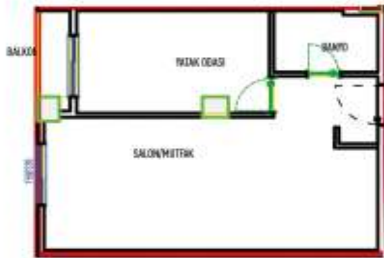

Bag. Bol. No:	B-22

1+1	B BLOK 2.NORMAL KAT
Satışa Esas Daire Brüt Alanı: 56,80	

SALON+M : 27,40
ODA : 11,10
BANYO : 1,40
BALKON : 1,40
N: 45,72 m²