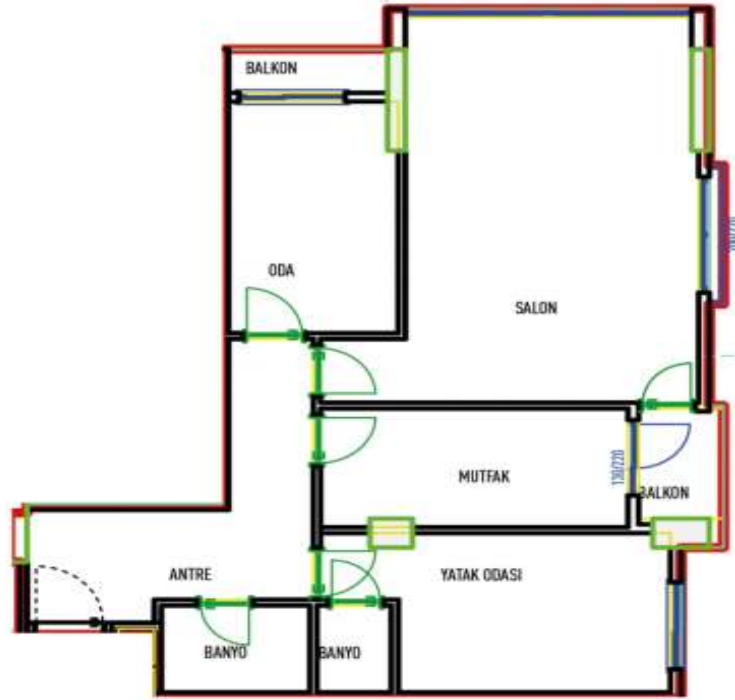

Advert No:f-494589-884

Bag. Bol. No:	2+1	B BLOK 2.NORMAL KAT
B-12	Satışa Esas Daire Brüt Alanı : 103,65	

SALON : 28,70 m²
MUTFAK : 8,92 m²
ODA : 11,80 m²
ODA : 9,60 m²
ANTRE : 10,54 m²
BANYO : 3,15 m²
E.BANYO : 1,58 m²
BALKON : 2,28 m²
BALKON : 1,79 m²

NO : B - 12
N: 78,27 m²
B: 103,65 m²