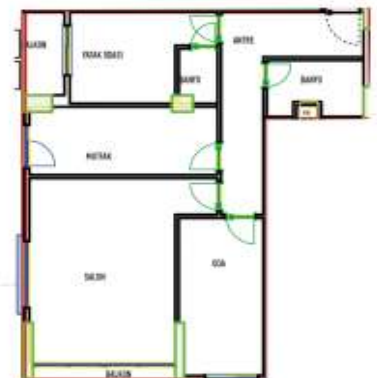

SALON : 32,00 m²
ODA : 20,00 m²
MUTFAK : 10,00 m²
BANYO : 3,00 m²
ANTRE : 1,00 m²
N: 136,00 m²
B: 206,15 m²