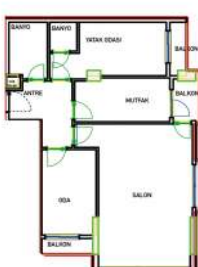

NO : B - 12
N: 78,27 m ²
B: 103,65 m ²

Bag. Bol. No:	B-22
---------------	------

1+1 B BLOK 2.NORMAL KAT
 Satışa Esas Daire Brüt Alanı: 56,80

SALON+M : 27,40
 ODA : 11,10
 BANYO : 1,40
 BALKON : 1,40
 N: 45,72 m²

SALON : 32,00 m²
 ODA : 20,00 m²
 MUTFAK : 10,00 m²
 BANYO : 3,00 m²
 ANTRE : 1,00 m²
 N: 136,00 m²
 B: 206,15 m²

Advert No:f-494589-884

NO: 101
NO: 101
B-20

NO: 101
NO: 101
B-20

NO: 101
NO: 101
B-09

NO: 101
NO: 101
B-41

NO: 101
NO: 101
A-7

NO: 101
NO: 101
B-4

NO: 101
NO: 101
B-9

NO: 101
NO: 101
B-18

NO: 101
NO: 101
B-20

NO: 101
NO: 101
B-54

NO: 101
NO: 101
A-7

NO: 101
NO: 101
B-77

NO: 101
NO: 101
A-14

NO: 101
NO: 101
B-05

NO: 101
NO: 101
A-18